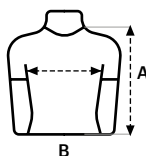

## T-shirt unissex manga curta

190g/m<sup>2</sup>

Single Jersey

100% Algodão RingSpun

**XS — 5XL**

Decote redondo canelado 1x1 com elastano para maior elasticidade

Tapa costuras reforçada ombro a ombro para evitar deformação

Tecido tubular

Tato suave

Regular fit

Tamanhos de mulher: PALM WOMAN

Tamanhos de criança: PALM KIDS

## TAMANHOS

	XS	S	M	L	XL	2XL	3XL	4XL	5XL
A	67	69	71	73	75	77	79	81	83
B	42	46	50	54	58	62	66	70	74

Medidas em cm. Tolerância +/- 5%