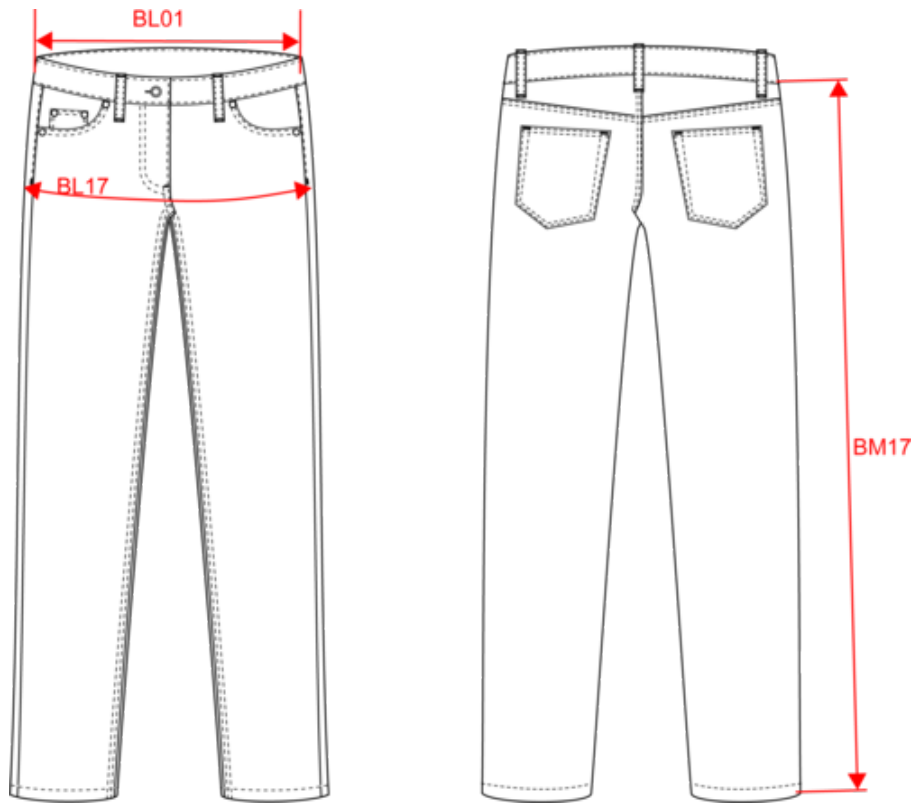

62046231

Denim

Também existe em versão

PK730

KARIBAN
PREMIUM

PK731

Calças de ganga de senhora

Dimensão

Measurements in cm	34 PT	36 PT	38 PT	40 PT	42 PT	44 PT	46 PT	48 PT
BL01 - 1/2 waist width (buttoned up and front band over back band)	35.00	37.00	39.00	41.00	43.00	45.00	47.00	49.00
BL17 - 1/2 hip width (measured parallel to waistband)	42.00	44.00	46.00	48.00	50.00	52.00	54.00	56.00
BM17 - Side length (waistband excluded)	99.50	100.00	100.50	101.00	101.50	102.00	102.50	103.00

KARIBAN PREMIUM

PK731

Calças de ganga de senhora

Informações das cores

Denim

RVB : 59,63,79
Pantone C : 432C
Pantone TCX : 19-4025TCX

Logística 1 20

Sizes	Width (cm)	Height (cm)	Length (cm)	Net weight (kg)	Gross weight (kg)	Pieces/Box	Pieces/Bundle
34 PT	40.00000	30.00000	60.00000	12.50000	13.50000	20	1
36 PT	40.00000	30.00000	60.00000	12.50000	13.50000	20	1
38 PT	40.00000	30.00000	60.00000	12.50000	13.50000	20	1
40 PT	40.00000	30.00000	60.00000	12.50000	13.50000	20	1
42 PT	40.00000	30.00000	60.00000	12.50000	13.50000	20	1
44 PT	40.00000	30.00000	60.00000	12.50000	13.50000	20	1
46 PT	40.00000	30.00000	60.00000	12.50000	13.50000	20	1
48 PT	40.00000	30.00000	60.00000	12.50000	13.50000	20	1

ExternalKey	Taille fabricant	Pays-Bas	Italie	Portugal	Espagne	Royaume-Uni	Allemagne
Copie de []	32 FR	30 NL	36 IT	32 PT	32 ES	6 UK	30 DE
Copie de []	34 FR	32 NL	38 IT	34 PT	34 ES	8 UK	32 DE
Copie de []	36 FR	34 NL	40 IT	36 PT	36 ES	10 UK	34 DE
Copie de []	38 FR	36 NL	42 IT	38 PT	38 ES	12 UK	36 DE
Copie de []	40 FR	38 NL	44 IT	40 PT	40 ES	14 UK	38 DE
Copie de []	42 FR	40 NL	46 IT	42 PT	42 ES	16 UK	40 DE
Copie de []	44 FR	42 NL	48 IT	44 PT	44 ES	18 UK	42 DE
Copie de []	46 FR	44 NL	50 IT	46 PT	46 ES	20 UK	44 DE
Copie de []	48 FR	46 NL	52 IT	48 PT	48 ES	22 UK	46 DE
Copie de []	50 FR	48 NL	54 IT	50 PT	50 ES	24 UK	48 DE