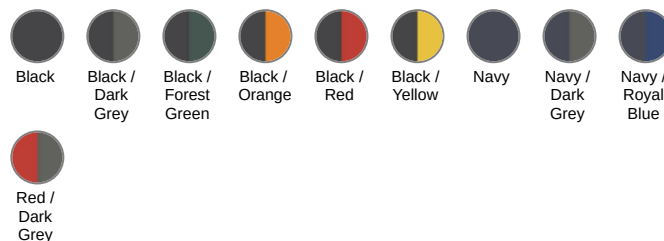

Certificações

Informações complementares

Logística

1

10

País de origem

BD - Bangladesh

Código aduaneiro

62024010