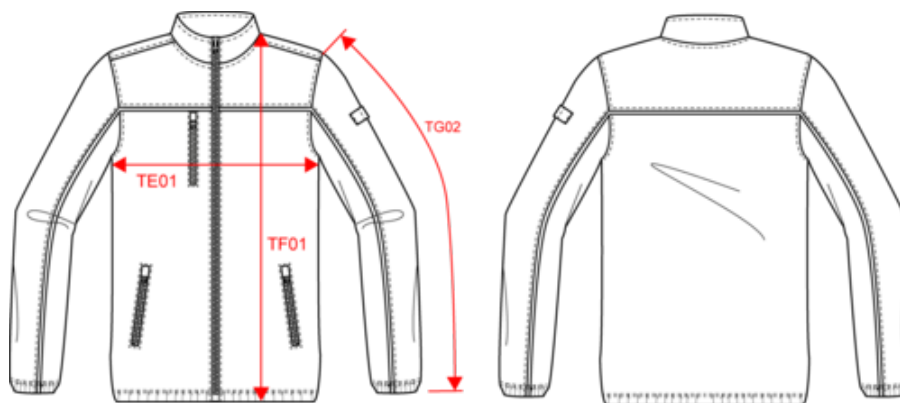

WK450

Blusão softshell com 3 camadas unissexo

- Tratamento BIONIC FINISH® ECO.
- Protecção perfeita contra o frio e as intempéries.
- Etiqueta amovível para facilitar a personalização.

96% poliéster/4% elastano. Tecido termocolado com 3 camadas respirável 3000 g/m²/24 horas e impermeável 5000 mm. Camada exterior: 96% poliéster/4% elastano. Camada intermédia: membrana respirável e impermeável. Camada interior: micropolar. Tratamento BIONIC FINISH® ECO (impermeabilização à água, sem flúor para óptimas performances). Fecho plástico com puxador/puller tom sobre tom. 2 bolsos frontais com fecho e puxador/puller. Capuz com 3 partes regulável com ajuda de stoppers inseridos na costura. Tapa-costuras em contraste no interior do colarinho com presilha para pendurar. Porta-canetas elástico com três compartimentos na manga esquerda. Detalhe em contraste entre as partes bicolores da peça (corpo e mangas na frente e costas). Malha rib 2 x 2 forrada com elastano nos punhos e na bainha. Etiqueta de marca Tear-away.

Código aduaneiro

62024010

WK450

Blusão softshell com 3 camadas unissexo

Dimensão

Measurements in cm	XS	S	M	L	XL	XXL	3XL	4XL	5XL
TE01 - 1/2 chest width at 1.5cm below armhole	49.00	52.00	55.00	58.00	61.00	64.00	67.00	70.00	73.00
TF01 - Total height from HSP	69.00	71.00	73.00	75.00	77.00	79.00	81.00	83.00	85.00
TG02 - Long sleeve length	66.50	67.50	68.50	69.50	70.50	71.50	72.50	73.50	74.50