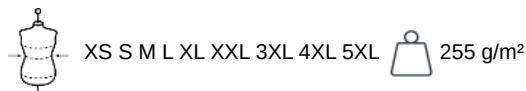

WK713

Bermuda multibolsos eco-responsável de homem

- Peça workwear que se insere numa acção eco-responsável.
- Inúmeros bolsos multifunções.
- Sustentável, é resistente ao uso e às múltiplas lavagens a 60 °C.

65% algodão biológico/33% poliéster reciclado/2% elastano. Tecido sarjado. Corte direito. Lavável a 60 °C. 2 bolsos frontais abertos, dos quais 1 para moedas, e 2 laterais com pala com velcro. 2 bolsos traseiros com pala e velcro. Presilha para pendurar ferramentas do lado esquerdo. Cintura elástica com presilhas e presilha interior. Fecho e botões. Botão metálico tapado com tecido. Costuras reforçadas com pesponto triplo entrepernas. Etiqueta de marca amovível.