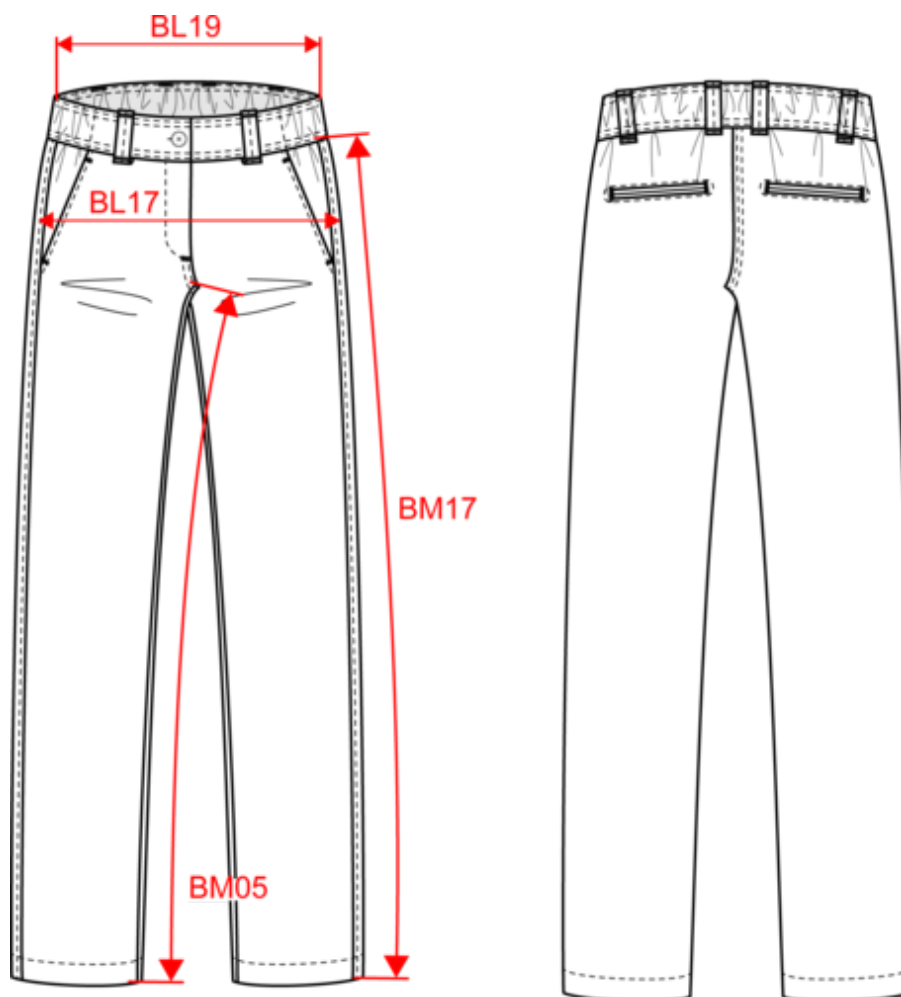

Certificações

Informações complementares

Logística

País de origem

PK - Paquistão

Código aduaneiro

62046318

Black Navy Silver

Também existe em versão

WK738

Calças de senhora Day To Day

Dimensão

Measurements in cm	XS	S	M	L	XL	XXL	3XL
BL17 - 1/2 hip width (measured parallel to waistband)	43.00	46.00	49.00	52.00	55.00	58.00	61.00
BL19 - 1/2 semi-elasticated waist width (buttoned up and front band over back band)	32.00	35.00	38.00	41.00	44.00	47.00	50.00
BM05 - Inseam length	82.00	82.00	82.00	82.00	82.00	82.00	82.00
BM17 - Side length (waistband excluded)	101.50	102.25	103.00	103.75	104.50	105.25	106.00

RVB : 126,128,128
Pantone C : 877C
Pantone TCX : 17-00000TCX

Logística

1

20

Sizes	Width (cm)	Height (cm)	Length (cm)	Net weight (kg)	Gross weight (kg)	Pieces/Box	Pieces/Bundle
XS	40.00000	22.00000	60.00000	7.25000	8.75000	20	1
S	40.00000	22.00000	60.00000	7.50000	9.00000	20	1
M	40.00000	22.00000	60.00000	7.75000	9.25000	20	1
L	40.00000	22.00000	60.00000	8.25000	9.75000	20	1
XL	40.00000	22.00000	60.00000	8.50000	10.00000	20	1
XXL	40.00000	22.00000	60.00000	9.00000	10.50000	20	1
3XL	40.00000	22.00000	60.00000	9.50000	11.00000	20	1